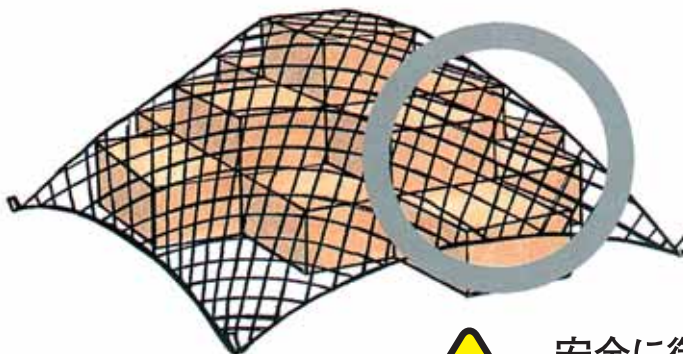

荷物・屋根押さえ用ネット

強風・台風
にも
負けない!!

用途

野外での荷物押さえ・屋根等のシート押さえ用ネット
強力・軽量繊維ネットで手軽に設置できます。

安全に御使用して頂く為のご注意
人体落下用安全ネットとしては使用できません。
火気に近づけないで下さい。燃える恐れがあります。

規格 ポリエステル280T(250D)/162本 18cm目合菱目仕立 有結節 白

周囲ロープ ポリエステル9φロープ

規格 ポリエステル9φ四隅1m 2本出し

手綱の長さ・取付位置・取付本数は、御自由に指示して下さい。

規格サイズ 5×5 5×10 10×10

※製品改良により、仕様を変更する可能性があります。